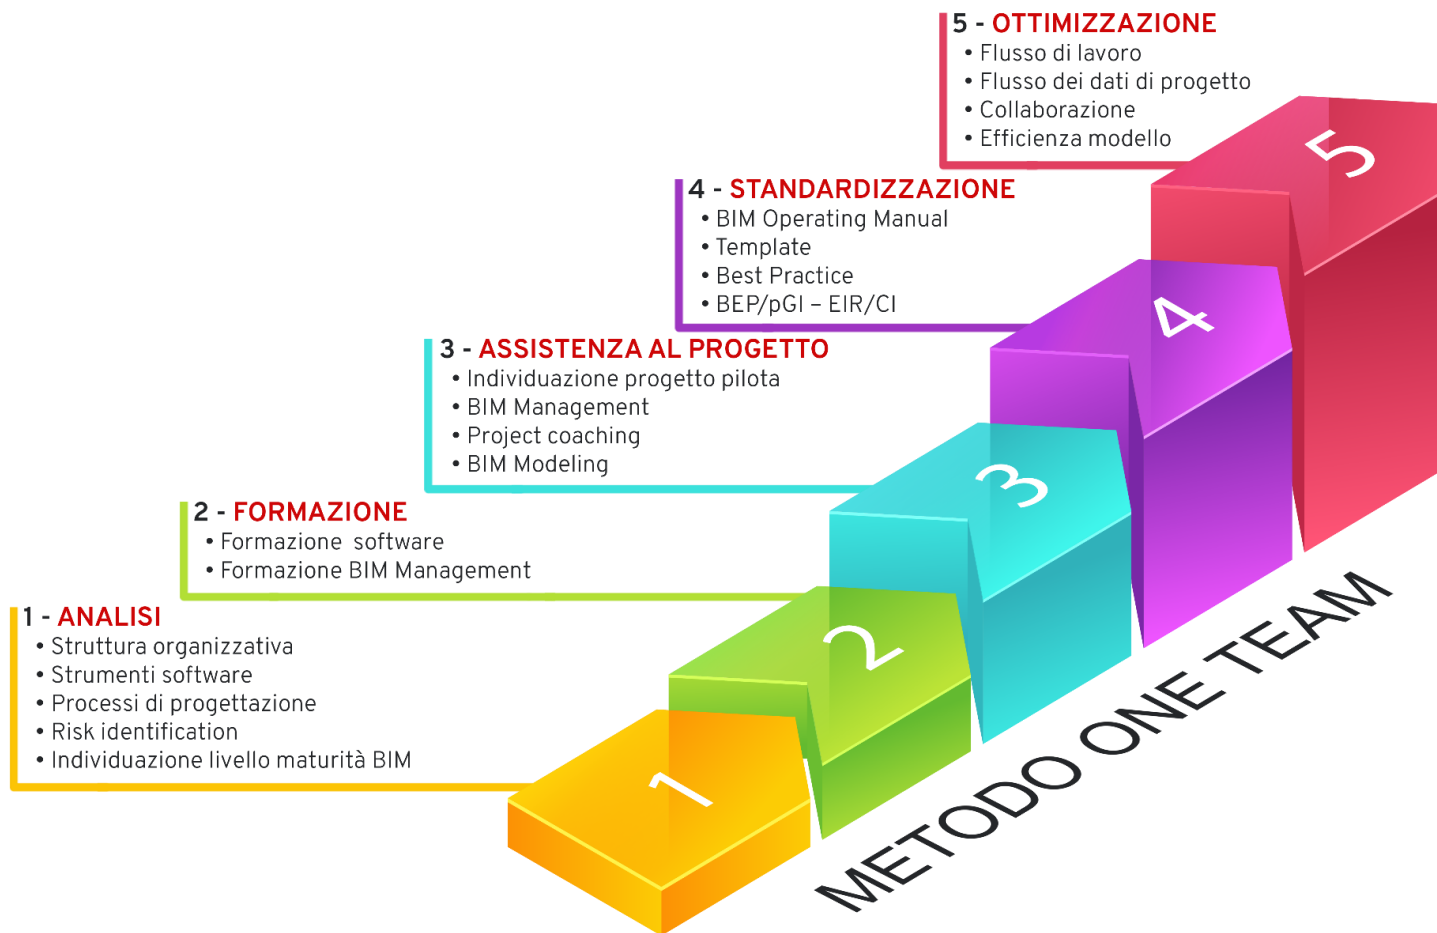

- Partner Tecnologico a *INNOVance*, progetto italiano di Ricerca e Sviluppo finalizzato alla creazione del primo database contenente tutte le informazioni tecniche, scientifiche ed economiche relative ai processi e ai componenti per l'edilizia
- Oltre 350 progetti di introduzione del metodo BIM nelle principali aziende di progettazione italiane
- Coinvolta nella preparazione della prima legislazione italiana per il BIM, norma *UNI 11337*
- Partner Tecnologico del progetto *BIMRel*, portale per la gestione della BIM Library di Regione Lombardia, con Politecnico di Milano e TraceParts
- Socia fondatrice di *AssoBIM*, prima associazione italiana di aziende che seguono i processi di adozione BIM
- Partner Tecnologico di alcuni progetti europei *Horizon2020* di ricerca e sviluppo sul BIM (*BIM4EEB*, *INFINITE*, *ECOFAC*T)

UNI ENTE ITALIANO
DI NORMAZIONE

INNOVance

BIMReL

BIM4EEB
BIM based fast toolkit for
Efficient rEnovation in Buildings

ASSOBIM

DigiPLACE
TOWARDS A EUROPEAN DIGITAL
PLATFORM FOR CONSTRUCTION

AIS ASSOCIAZIONE
INFRASTRUTTURE
SOSTENIBILI

NEC

Metodo One Team

Figure Professionali BIM

BIM Manager

Gestore dei processi digitalizzati, responsabile dell'ambito contrattuale e gestore del coordinamento generale delle commesse

BIM Coordinator

Coordinatore dei flussi informativi di commessa, garante dell'efficienza dei processi e dell'organizzazione.