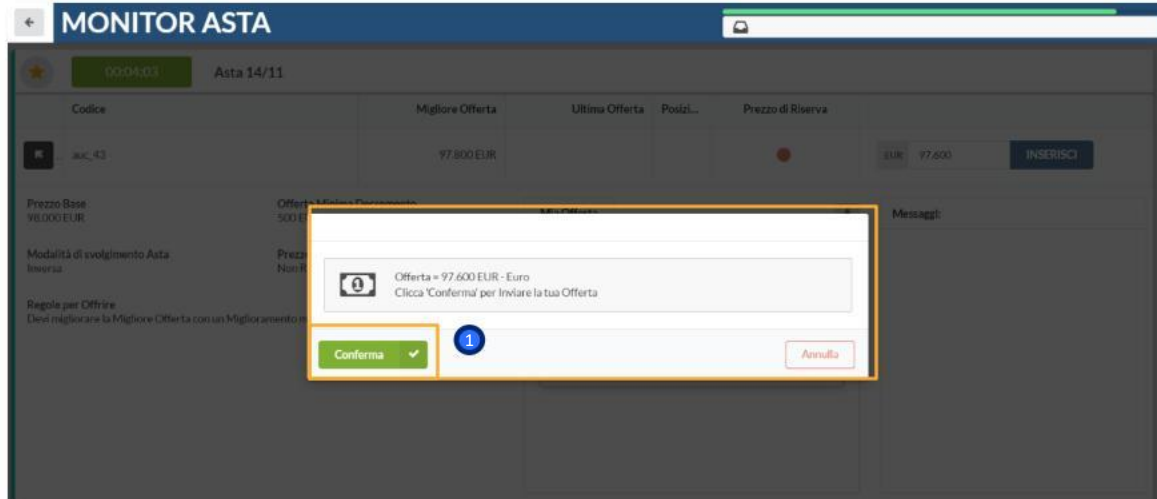

Modulo ASTE in WeBUY

Come rispondere all'asta

1. 1 Dopo aver inserito la propria offerta, il fornitore dovrà cliccare su «Conferma» al fine di trasmetterla, dopo aver ricevuto l'esito di conformità della stessa